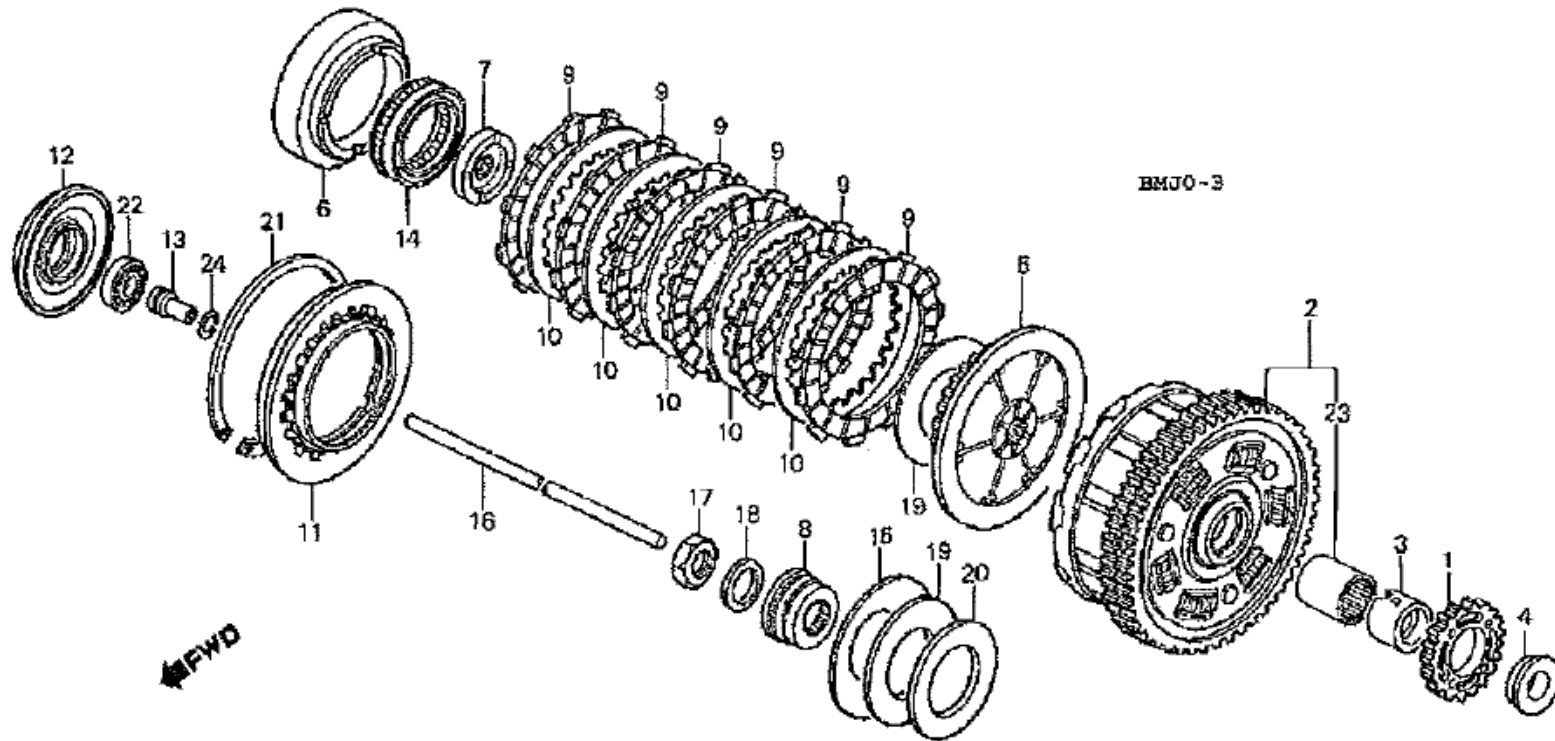

HONDA

Catalogue Browse

Product Line	MOTORCYCLE	Model Name	-----
Model Designation	CB750SC	Model Year	1985
Area	CM	Origin	JPN
Colour			
Section	ENGINE	Illustration	CLUTCH

Ref.	Part Description	SRA Code	Qty.	Part Number	MSRP	Area	Origin	Colour	Serial From	Serial To
001	GEAR, OIL PUMP DRIVE (37T)	D	001	15131-MJ0-000	31.85	CM	JPN			
002	CLUTCH (OUTER)	D	001	22100-MJ1-000	366.41	CM	JPN			
003	GUIDE, CLUTCH (OUTER)		001	22116-MJ0-000	21.55	CM	JPN			
004	COLLAR, OIL PUMP DRIVE GEAR	D	001	22117-MJ0-000	10.25	CM	JPN			
005	CENTER A, CLUTCH		001	22120-MB0-770	91.16	CM	JPN			
006	CENTER B, CLUTCH		001	22131-MJ0-000	77.03	CM	JPN			
007	INNER, ONE-WAY CLUTCH		001	22141-MJ0-000	33.66	CM	JPN			
008	PLATE, SPRING SETTING	D	001	22151-MJ1-000	23.47	CM	JPN			
009	DISK, CLUTCH FRICTION		006	22201-MB0-003	20.99	CM	JPN			
010	PLATE B, CLUTCH		005	22321-283-000	8.96	CM	JPN			
011	PLATE, CLUTCH PRESSURE		001	22351-MB0-771	63.08	CM	JPN			
012	PLATE, CLUTCH LIFTER		001	22352-MB0-770	27.65	CM	JPN			
013	PIECE, CLUTCH JOINT	D	001	22366-MB0-000	10.25	CM	JPN			
014	CLUTCH, ONE-WAY		001	22425-MB0-772	63.08	CM	JPN			
015	SPRING, CLUTCH		001	22441-MB0-771	14.06	CM	JPN			
016	ROD, CLUTCH LIFTER		001	22850-MJ1-000	13.99	CM	JPN			
018	WASHER (22X33)	D	001	90407-MJ0-000	3.56	CM	JPN			
019	WASHER (44X85X1.6)		002	90461-MJ0-000	14.27	CM	JPN			
020	WASHER (44X74X3.2)		001	90462-MJ0-000	21.09	CM	JPN			
021	CIRCLIP (INNER) (95MM)		001	90801-MB0-771	7.18	CM	JPN			
022	BEARING, RADIAL BALL (16003)		001	91008-362-000	20.46	CM	JPN			
023	BEARING, NEEDLE (35X42X30) (TOYO)		001	91024-MB0-003	44.24	CM	JPN			
024	CLIP, PISTON PIN (16MM)		001	94601-16000	1.37	CM	JPN			